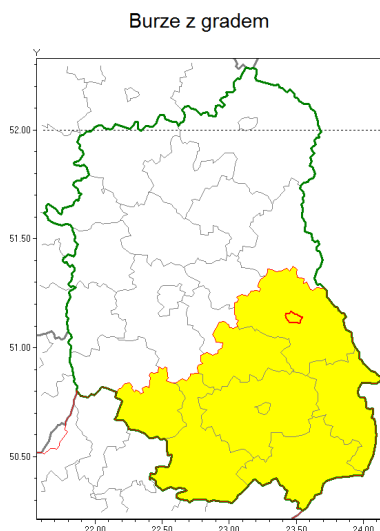

Zasięg ostrzeżenia w województwie

Ostrzeżenie meteorologiczne Nr 3

Nazwa biura	IMGW-PIB Centralne Biuro Prognoz Meteorologicznych w Warszawie
Zjawisko/stopień zagrożenia	Burze z gradem/ 1
Obszar	województwo lubelskie powiat Chełm
Ważność	od godz. 15:00 dnia 18.06.2018 do godz. 23:00 dnia 18.06.2018
Przebieg	Prognozuje się wystąpienie burz z opadami deszczu do 20 mm, miejscami do 30 mm, oraz porywami wiatru do 75 km/h. Lokalnie możliwe liwy grad.
Prawdopodobieństwo wystąpienia zjawiska(%)	80%
Uwagi	Brak.
Dyrektor synoptyk IMGW-PIB	Kamil Walczak
Godzina i data wydania	godz. 09:47 dnia 18.06.2018
SMS	IMGW-PIB OSTRZEŻENIE: BURZE Z GRADEM/1 lubelskie/Chełm od 15:00/18.06 do 23:00/18.06.2018 deszcz 30 mm, porywy 75 km/h